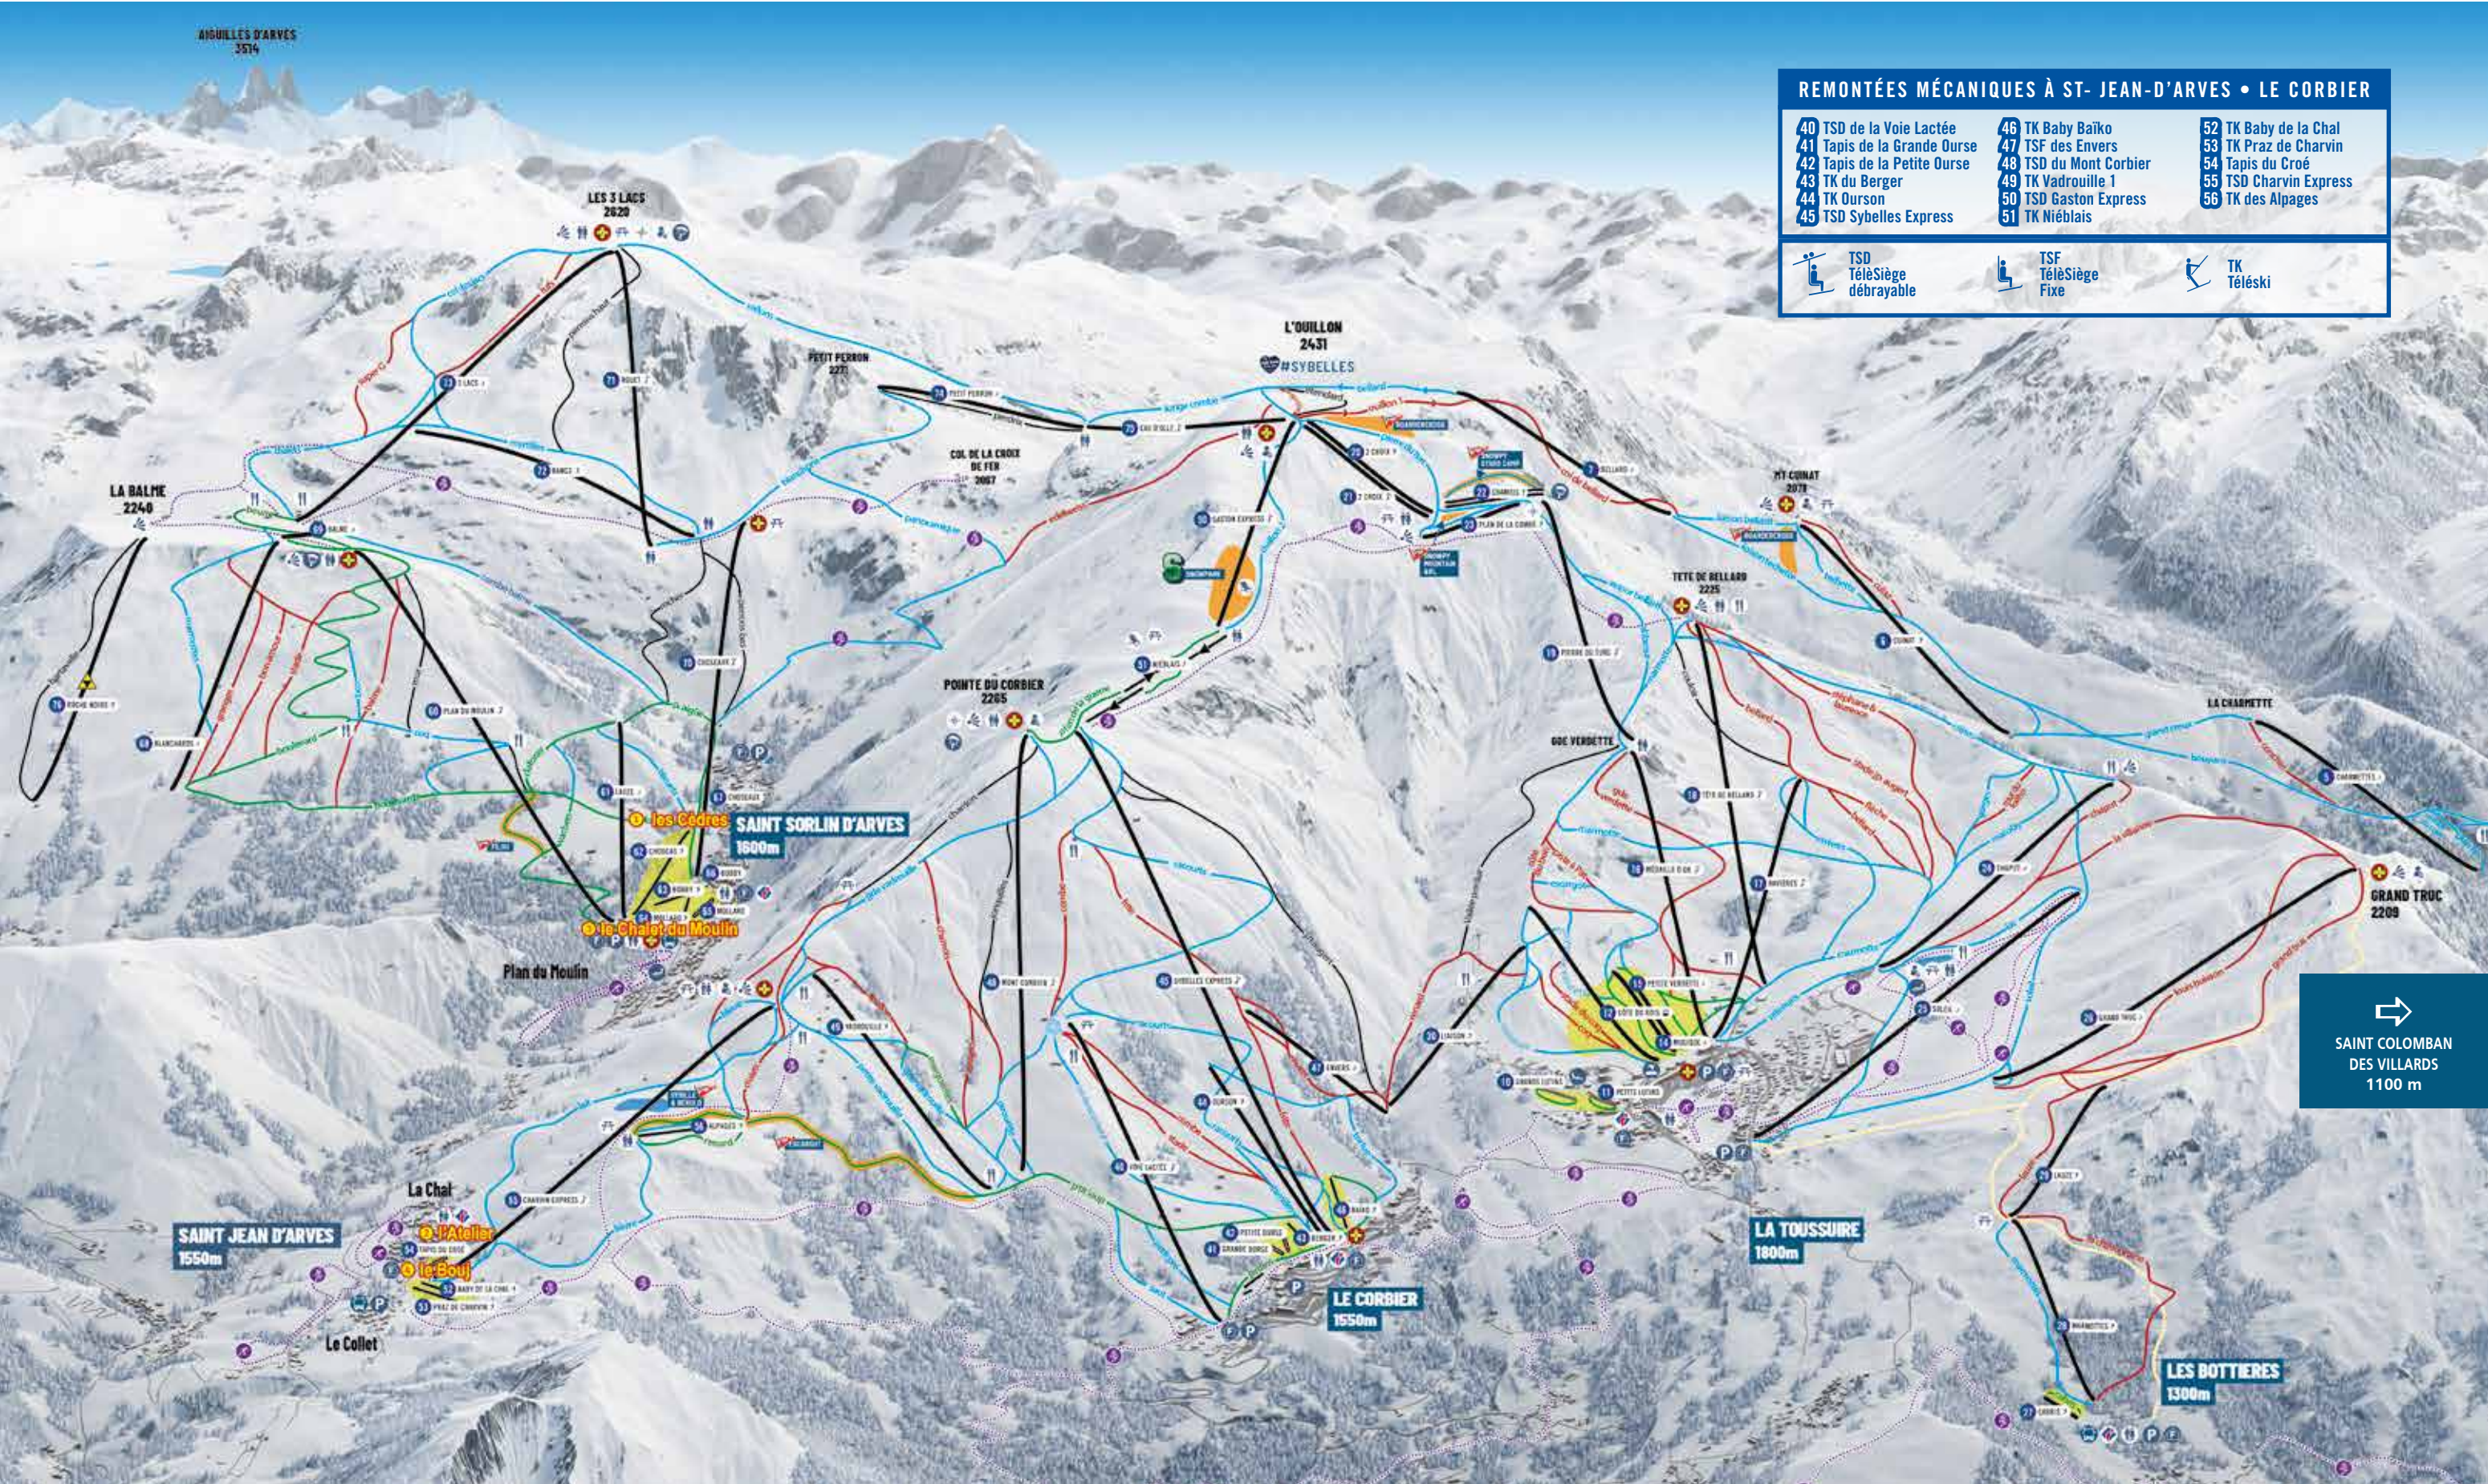

www.skiset.com/station-ski/saint-jean-d-arves

SKISET

LE CRÊT DE LA GRANGE

LOCATION DE MATÉRIEL
VENTE DE VÊTEMENTS &
ARTICLES DE SPORT D'HIVER

Tél : 04.79.59.71.81 - lecretdelagrang@orange.com

L'ATELIER RESTO

BAR RESTAURANT

CUISINE TRADITIONNELLE • SPÉCIALITÉS SAVOYARDES

A 5 MINUTES DES PISTES
INFOS ET RESERVATIONS 04 79 64 37 88

L'ATELIER CAFÉ

PUB PIZZERIA

PIZZAS sur place ou à emporter

ORGANISATION D'ÉVÉNEMENTS • DIFFUSION DES MATCHS
DJ SET • CONCERTS

INFOS ET RESERVATIONS 04 79 59 19 47

LE BOUJ

BAR - RESTAURANT

Ouvert tous les jours
Service non stop 11:30 15:30
Retransmission d'événements sportifs

+33 4 79 59 00 37

OUVERT ÉTÉ COMME HIVER - ACCÈS PISTE BOULEVARDS & VACHERS

LES CÈDRES

HÔTEL • RESTAURANTS • SPA

CHEM. DES PRÉ-PLAN, SAINT-SORLIN-D'ARVES WWW.LESCEDRES-LESSYBELLES.COM

TERRASSE PLEIN SUD

INTERSPORT

LOCATION DE SKIS

Espace de vente
VÊTEMENTS ET ACCESSOIRES

04 79 59 70 81 www.intersport-saintjean.com

LE PAIN DES PISTES

BOULANGERIE
PÂTISSERIES
VIENNOISERIES
SNACKING
BOISSONS - CAFÉ

04 79 56 53 25 • La Chal - 73530 St-Jean-d'Arves

LOCATIONS GUIDÉES DE MOTONEIGES

ST SO' MOTONEIGES

PILOTEZ VOTRE MOTONEIGE TOUS LES SOIRS, À PARTIR DE 17H30

CONDUCTEUR - DE 10 ANS SANS PERMIS

06.87.08.30.87
stsomotoneiges@gmail.com

FROMAGERIE-COOPÉRATIVE

de la Vallée des Arves

A SAINT-SORLIN-D'ARVES
VISITES GUIDÉES GRATUITES DE LA FABRICATION
VENTE DIRECTE AU DÉTAIL & DISTRIBUTEUR 24/24

WWW.BEAUFORTDESARVES.COM