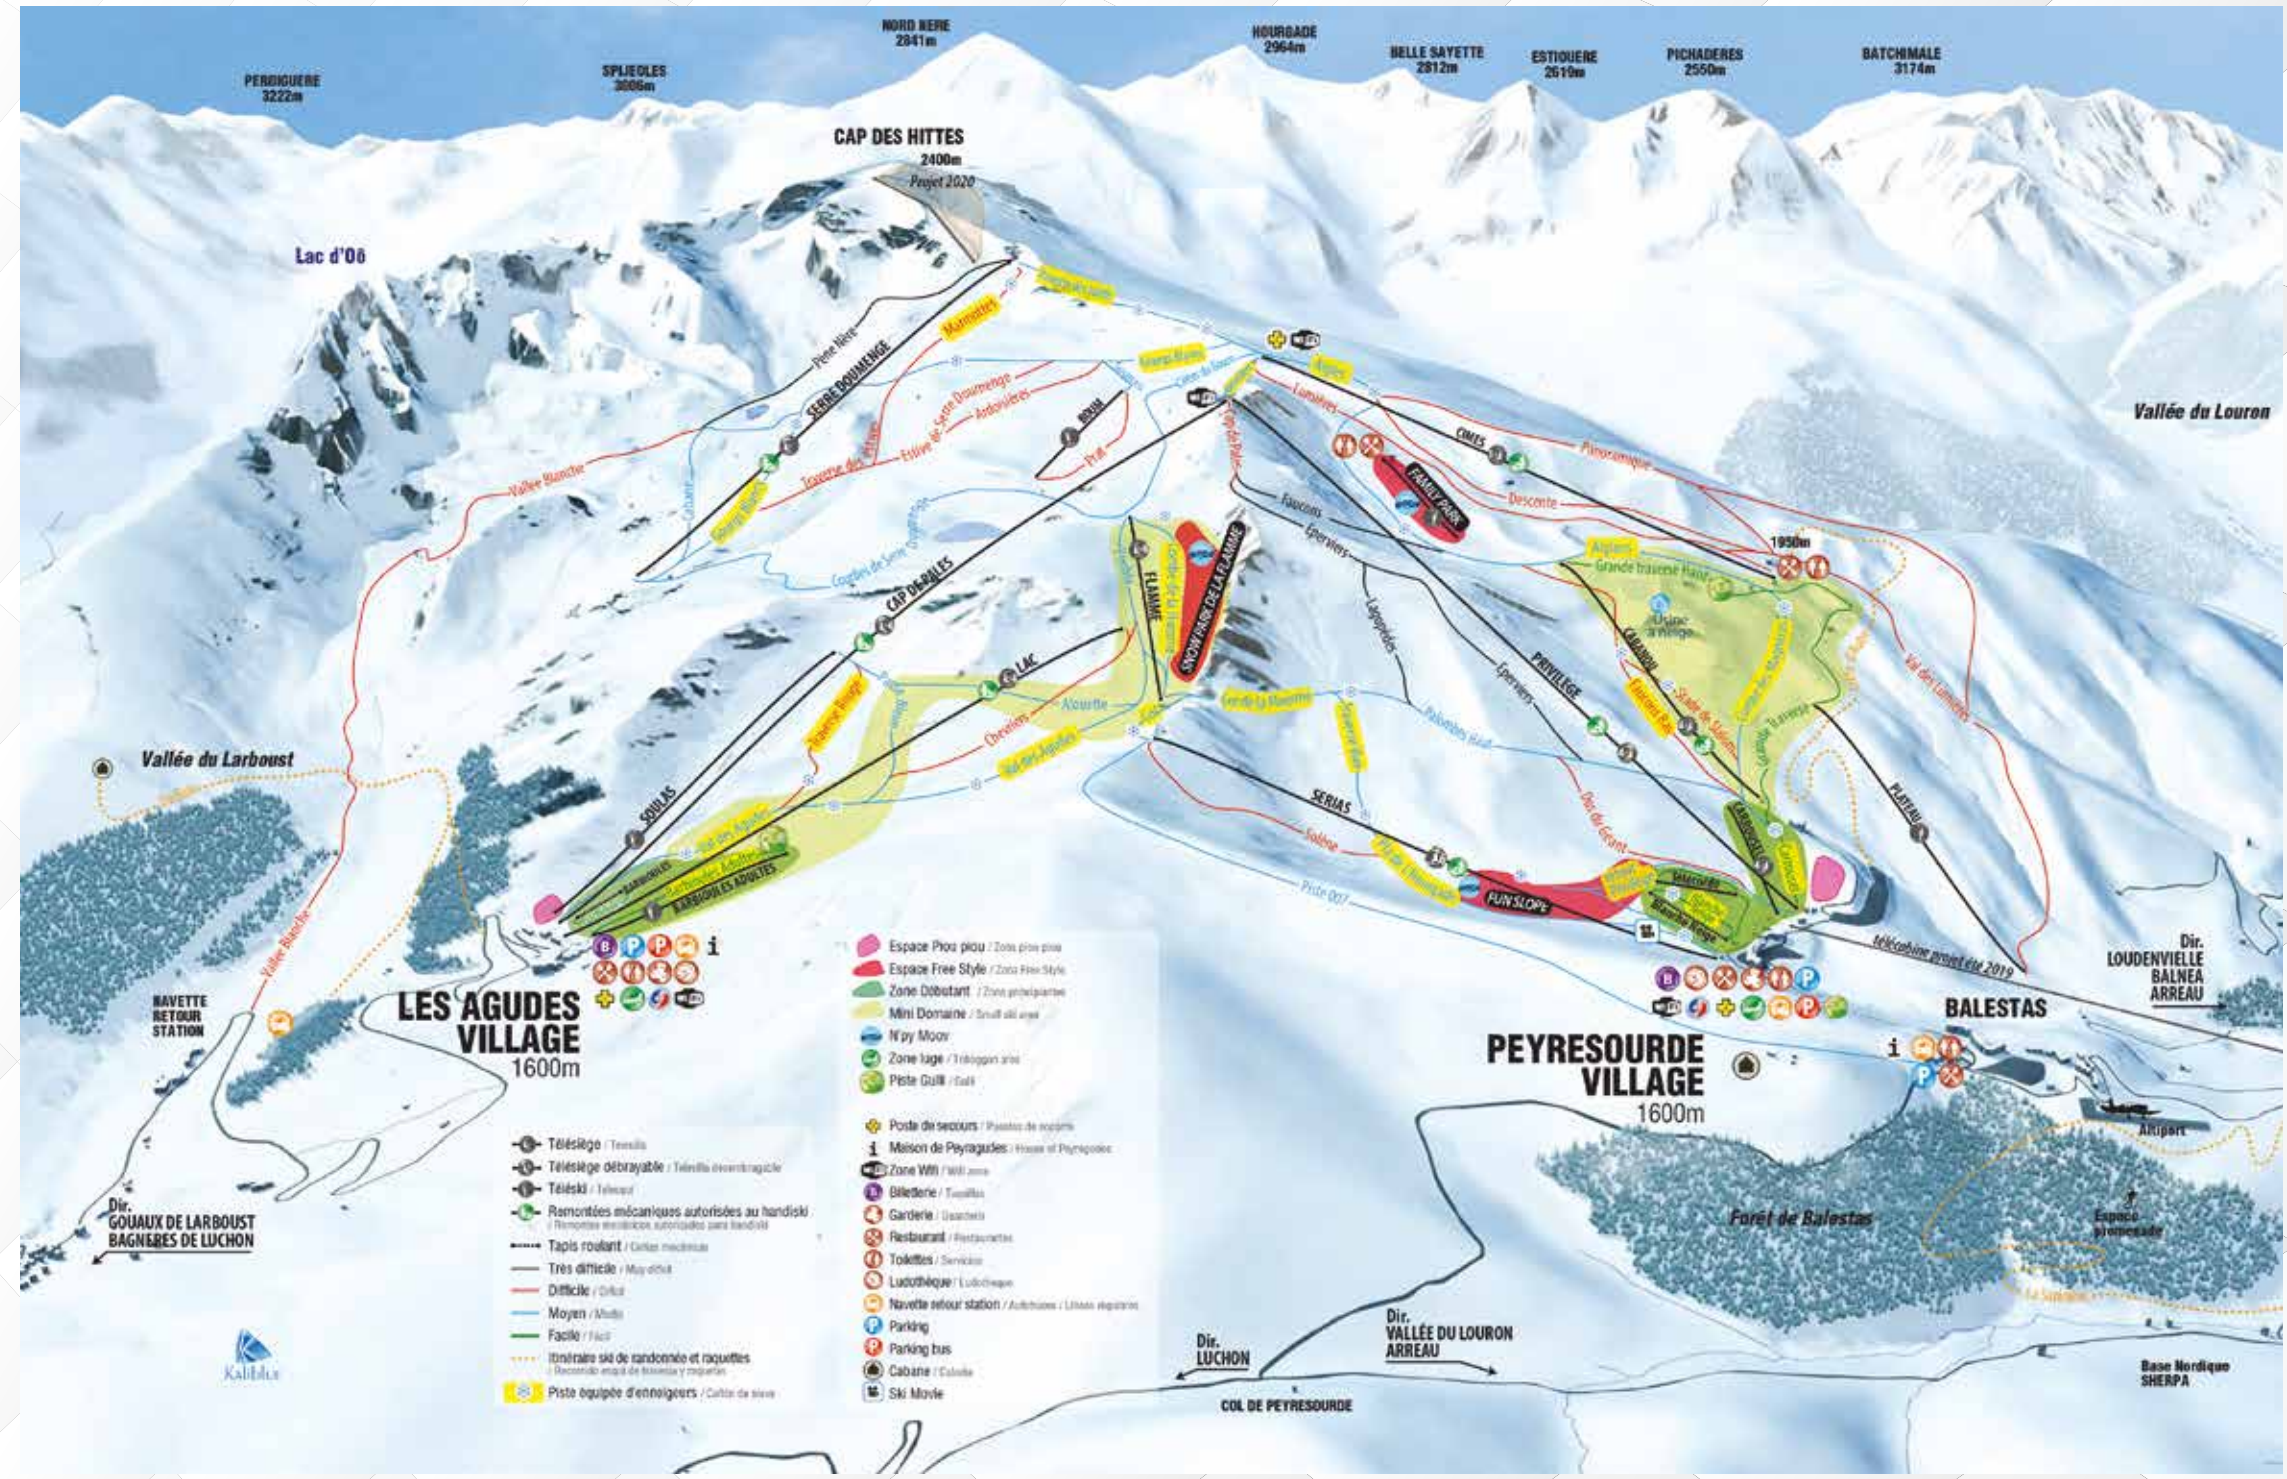

INFOS CLIENTS

1. Les élèves ne sont pas assurés par l'E.S.F.
   - Le forfait remontées mécaniques n'est pas compris dans les cours de ski.
   - Avant de se présenter au cours, les élèves doivent être munis de leur carte de cours et d'un forfait remontées mécaniques.
   - Les parents doivent être présents à la fin des cours pour récupérer les enfants.
2. Nous vous informons que nous acceptons les enfants au jardin des neiges à partir de 3 ans. En cas de non-respect de ces règles, l'E.S.F. se réserve le droit de refuser les enfants aux cours, sans que cela donne lieu à un remboursement.
3. En cas de fermeture ou d'intempéries le premier jour de cours collectif non effectué ne sera pas remboursé (correspond au jour gratuit).

skiset.com
SKISET X
Peyragudes sports

AU PIED DES PISTES

esf
MONTEURS
DIPLOMÉS

- Je loue mes skis en front de Neige à Peyragudes
- Gardiennage gratuit au pied des pistes

Partenaire de votre résidence
Résidence le Sérías - T. 05 62 40 51 24

Club Piou Piou