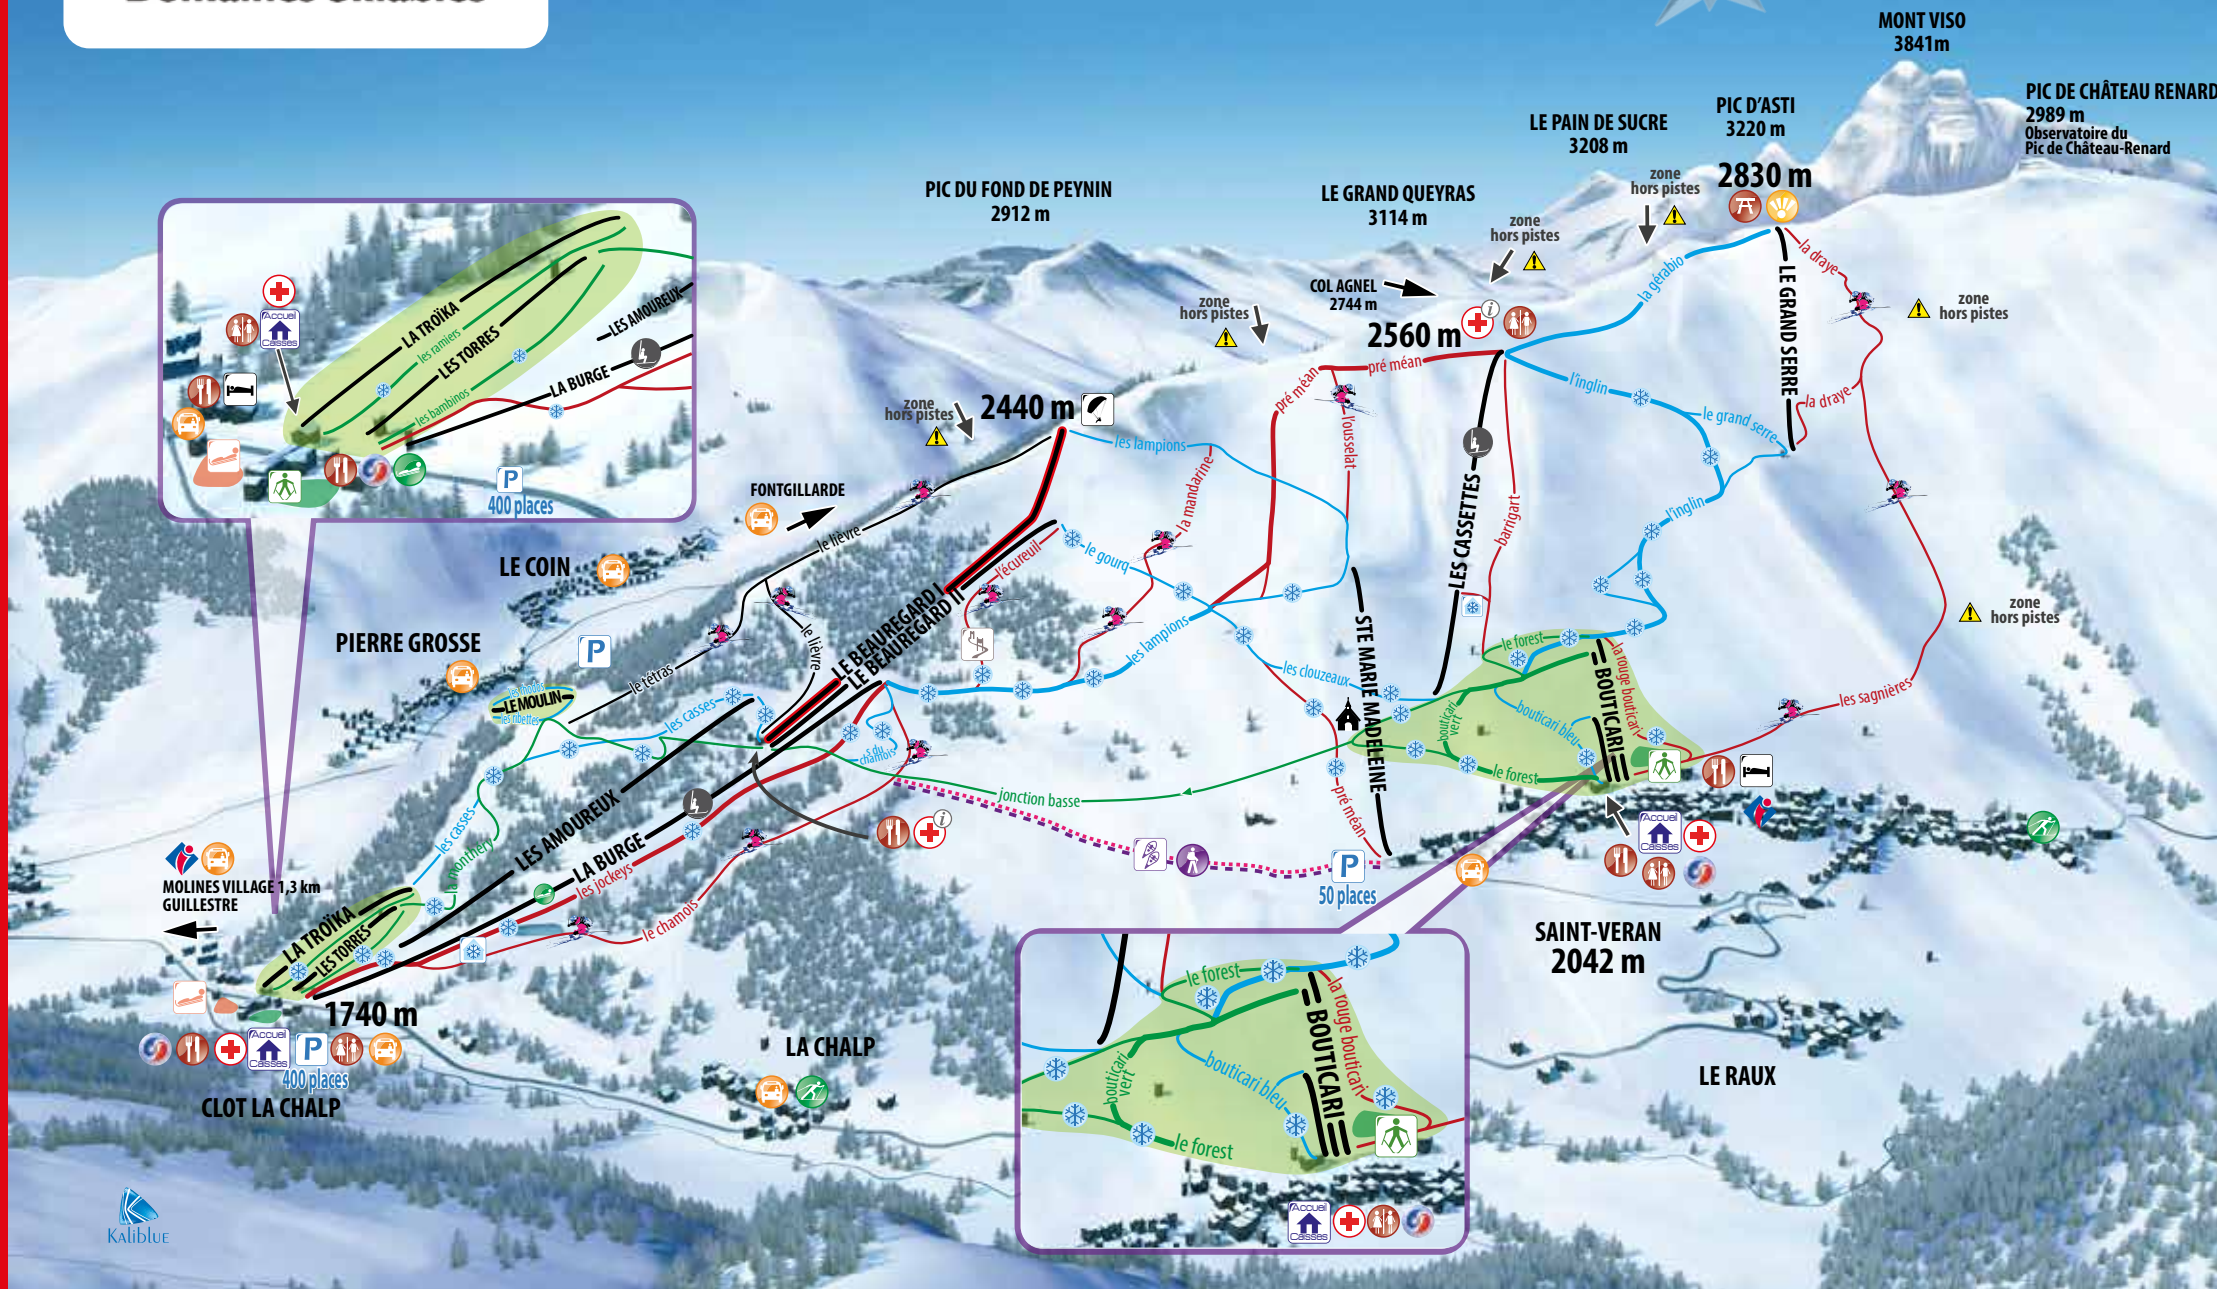

SKISET AUX 4 SAISONS
 Au pied des pistes
 Tél: 04 92 45 86 82
 sarl4s@orange.fr
 www.skiset.com
SKIS • SNOWS • RANDO • ACCESSOIRES

HÔTEL 2**
 GÎTE D'ÉTAPE
 RESTAURANT
La Baïta du Loup
 Tél. 04 92 54 00 12 – www.labaitaduloup.com
 La Chalp - 05350 Saint-Véran