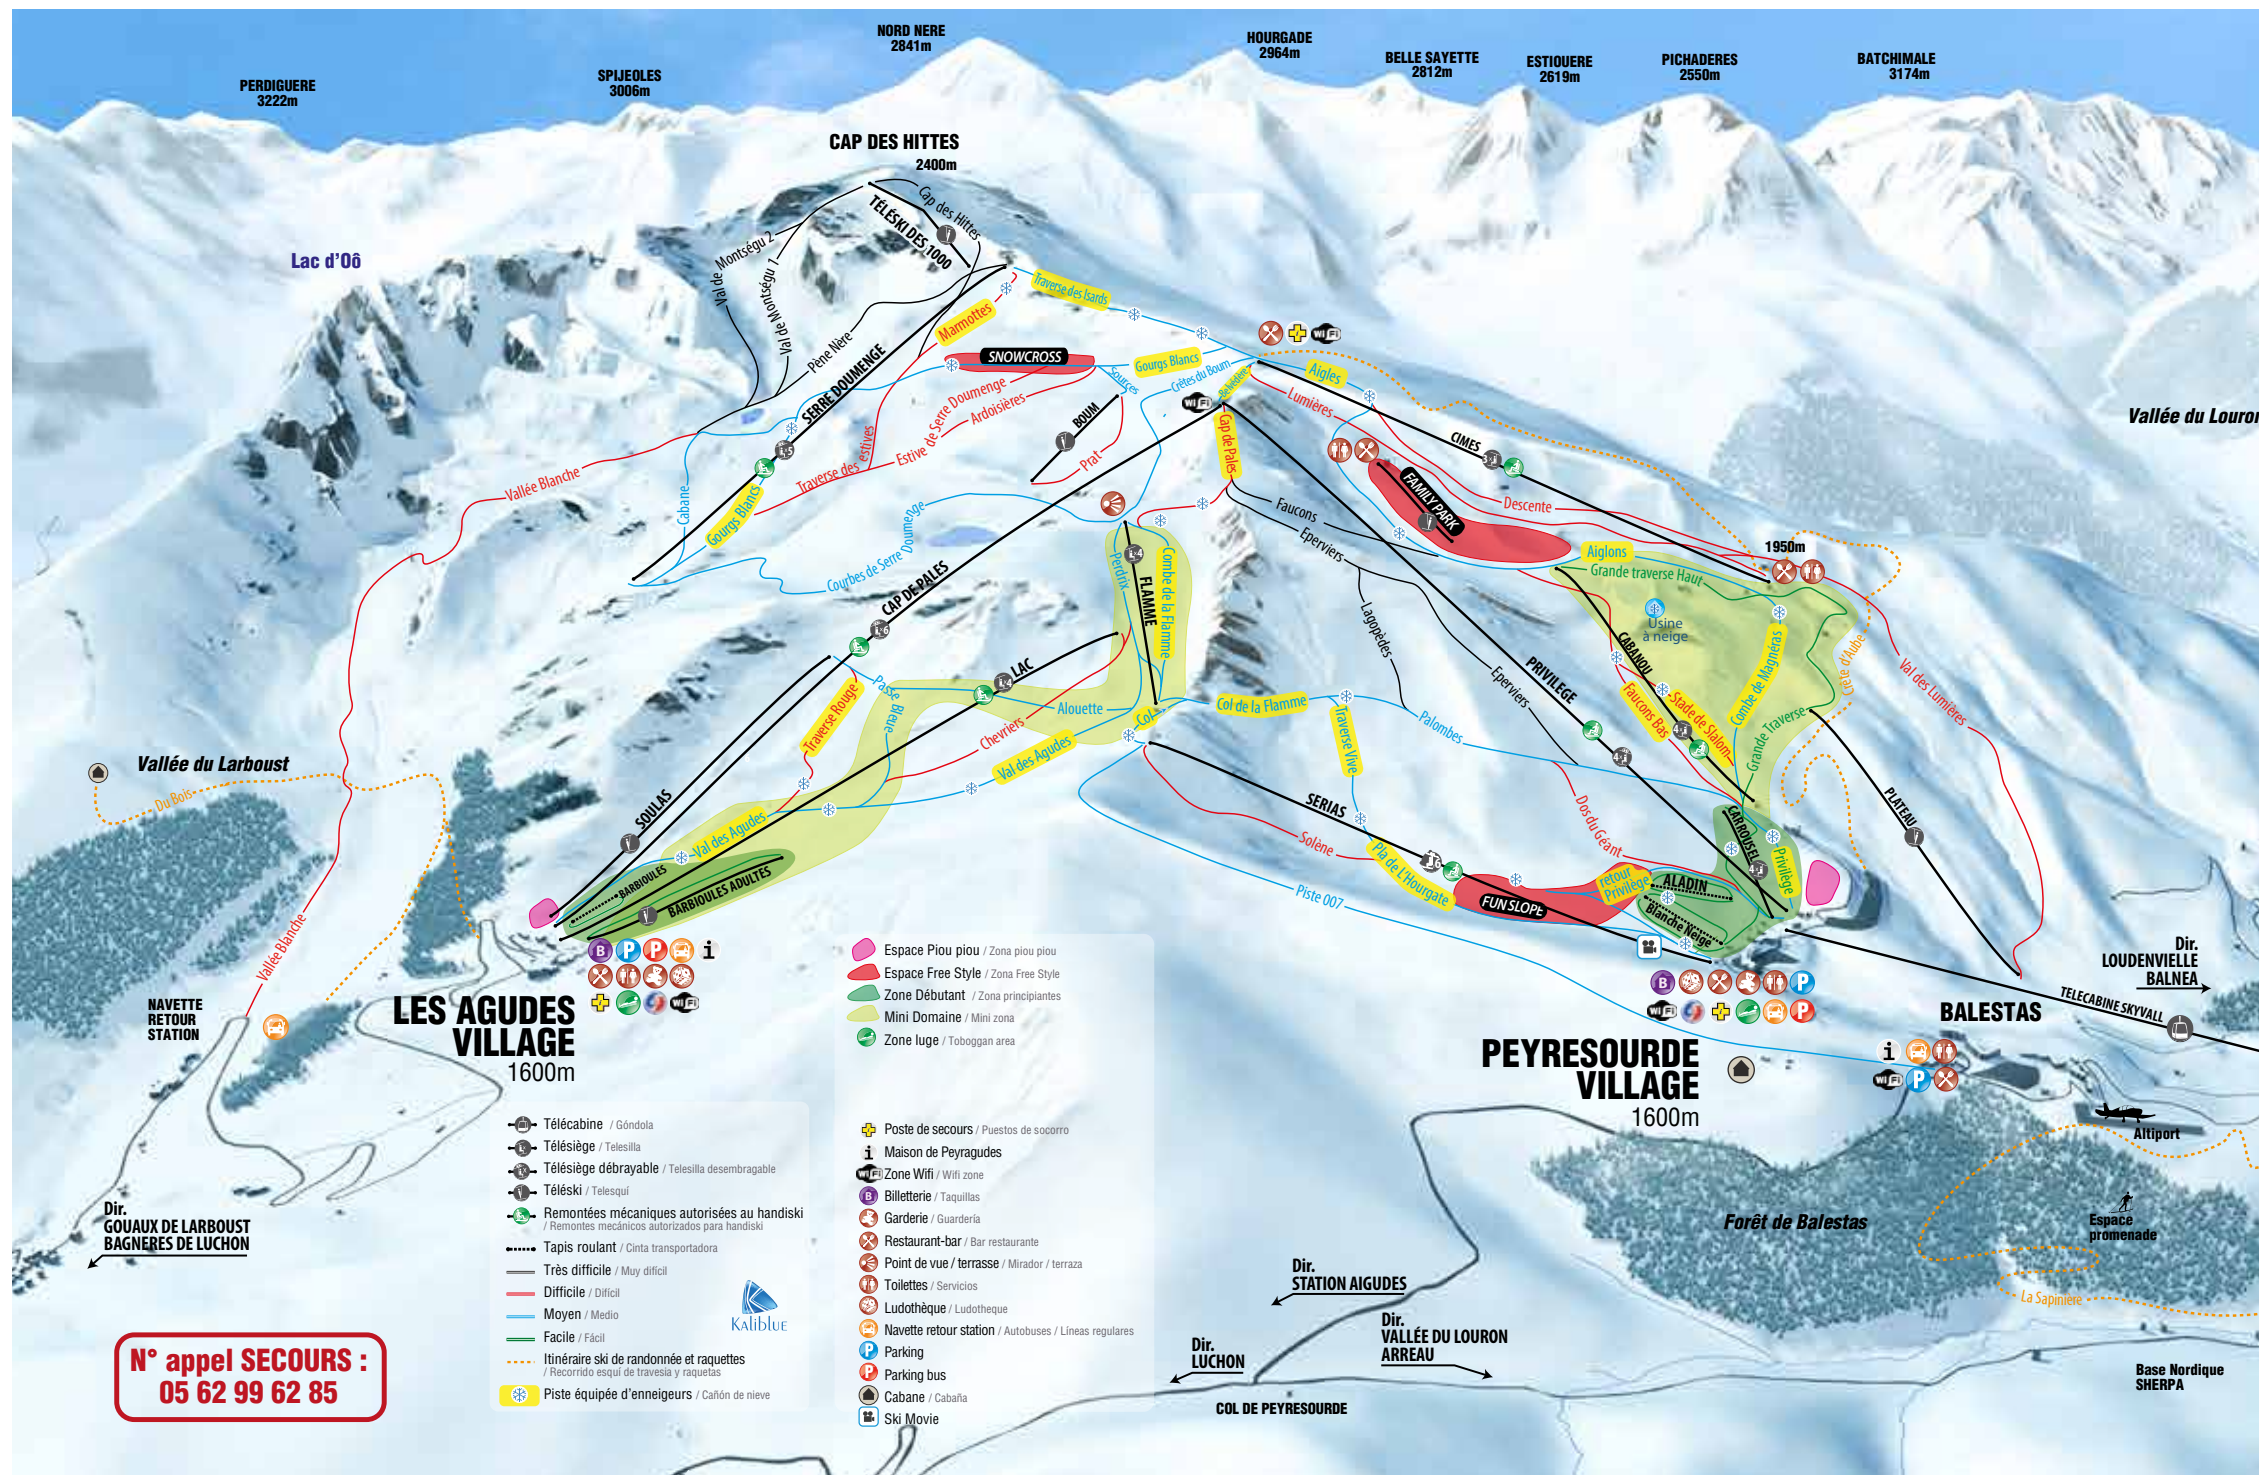

SOULIT SPORTS

Louez Malin !!!
Au pied des pistes

Michel et Simon SARTHE - Professeurs de ski diplômés

Les Agudes Village - 31110 PEYRAGUDES
Nous contacter : 05.61.79.18.75 ou soulitsports@hotmail.fr

www.location-ski-peyragudes-lesagudes.fr

NESTIER SPORTS

LOCATION
SKIS-SNOWBOARDS-CHAUSSURES
VENTE - RÉPARATION

paul.nestier@yahoo.fr
tél. : 05 61 79 17 58
Peyragudes versant Agudes

LOUEZ VOTRE APPARTEMENT
Gouaux de Larboust
4/5/6 places

VALT

Locations
à partir de
290 €/ semaine
05 57 81 49 00
www.valt.com

Team Étoiles

Nos élèves ayant acquis leur 3ème étoile sont invités à rejoindre les groupes Team étoiles. Désormais, avec la création d'une étoile d'Argent, nous proposons une progression harmonieuse au sein d'un groupe unique. La semaine est finalisée par un test unique qui valide le niveau atteint : étoile de Bronze, étoile d'Argent ou étoile d'Or.

Nos élèves ayant acquis leur 3ème étoile sont invités à rejoindre les groupes Team étoiles. Désormais, avec la création d'une étoile d'Argent, nous proposons une progression harmonieuse au sein d'un groupe unique. La semaine est finalisée par un test unique qui valide le niveau atteint : étoile de Bronze, étoile d'Argent ou étoile d'Or.

INFORMATIONS GÉNÉRALES

- Les prix ne comprennent pas le forfait de ski, ni l'assurance neige de l'élève.
- Le port du casque n'est pas une obligation, mais est vivement conseillé.
- Les tests passés dans le cadre de l'ESF valident l'acquisition d'un niveau technique et non d'une récompense.
- L'inscription au passage d'un test est offerte dans le cadre de l'achat d'une carte 6 cours collectifs.
- En leçon particulière, les moniteurs sont tenus d'attendre 20 minutes, passé ce délai, le cours est considéré comme donné.
- L'annulation ou le report d'un cours **individuel** ne pourra être admis qu'avec un délai minimum de 12 heures.
- Les cours collectifs ne peuvent être remboursés sauf en cas d'annulation transmise à l'ESF 8 jours **avant la date début du cours**.
- Les conditions météo, les pannes de remontées ou tout autre incident pouvant intervenir pendant les cours ne peuvent être imputables aux moniteurs.
- Pour tout remboursement veuillez-vous référer aux conditions générales de vente disponibles sur notre site ou au bureau d'accueil de l'ESF.
- Un cours collectif peut être annulé si le nombre d'inscrits est inférieur à 4 élèves.
- Un cours prestige peut être annulé si le nombre d'inscrits est inférieur à 3 élèves.

ACANTHE PYRÉNÉES
AGENCE IMMOBILIÈRE - LUCHON
VENTES - LOCATIONS
CONCIERGERIE - SYNDIC

**LOCATIONS DE VACANCES
SEJOURS A LA CARTE**
Semaine, mini-séjour, week-end

3 jours / 2 nuits à partir de **38 € TTC*** pers.
(* sur la base d'un 2 pièces cabine occupée par 6 pers.)

Studio pour 2/3 pers. à partir de **290 € TTC*** la semaine
* hors assurance facultative et frais de dossier (20 €)

20, place Joffre - LUCHON - 05 61 79 34 34
Visitez nos hébergements et réservez en ligne sur www.acanthe-pyrenees.com

Maeva SPORTS

LOCATION • VENTE SKIS, SNOWBOARDS, SNOWSCOOTERS, LUGES
RÉPARATION • ENTRETIEN • GARDIENNAGE • VENTE ACCESSOIRES

05 61 79 04 92
les Agudes village
contact@maeva-sports.com
www.maeva-sports.com
@MaevaSports

ATOMIC NITRO
ROSSIGNOL IARMADN
LEKI Juibe
SALOMON OAKLEY

Intermarché SUPER

• Atelier du boucher • Étal du Poissonnier • Laverie automatique
• Produits régionaux • Drive • Station service 24/24

05 61 79 24 00 Lieu-dit Les Trêtes - Moustajon CD 125 - 31110 Moustajon