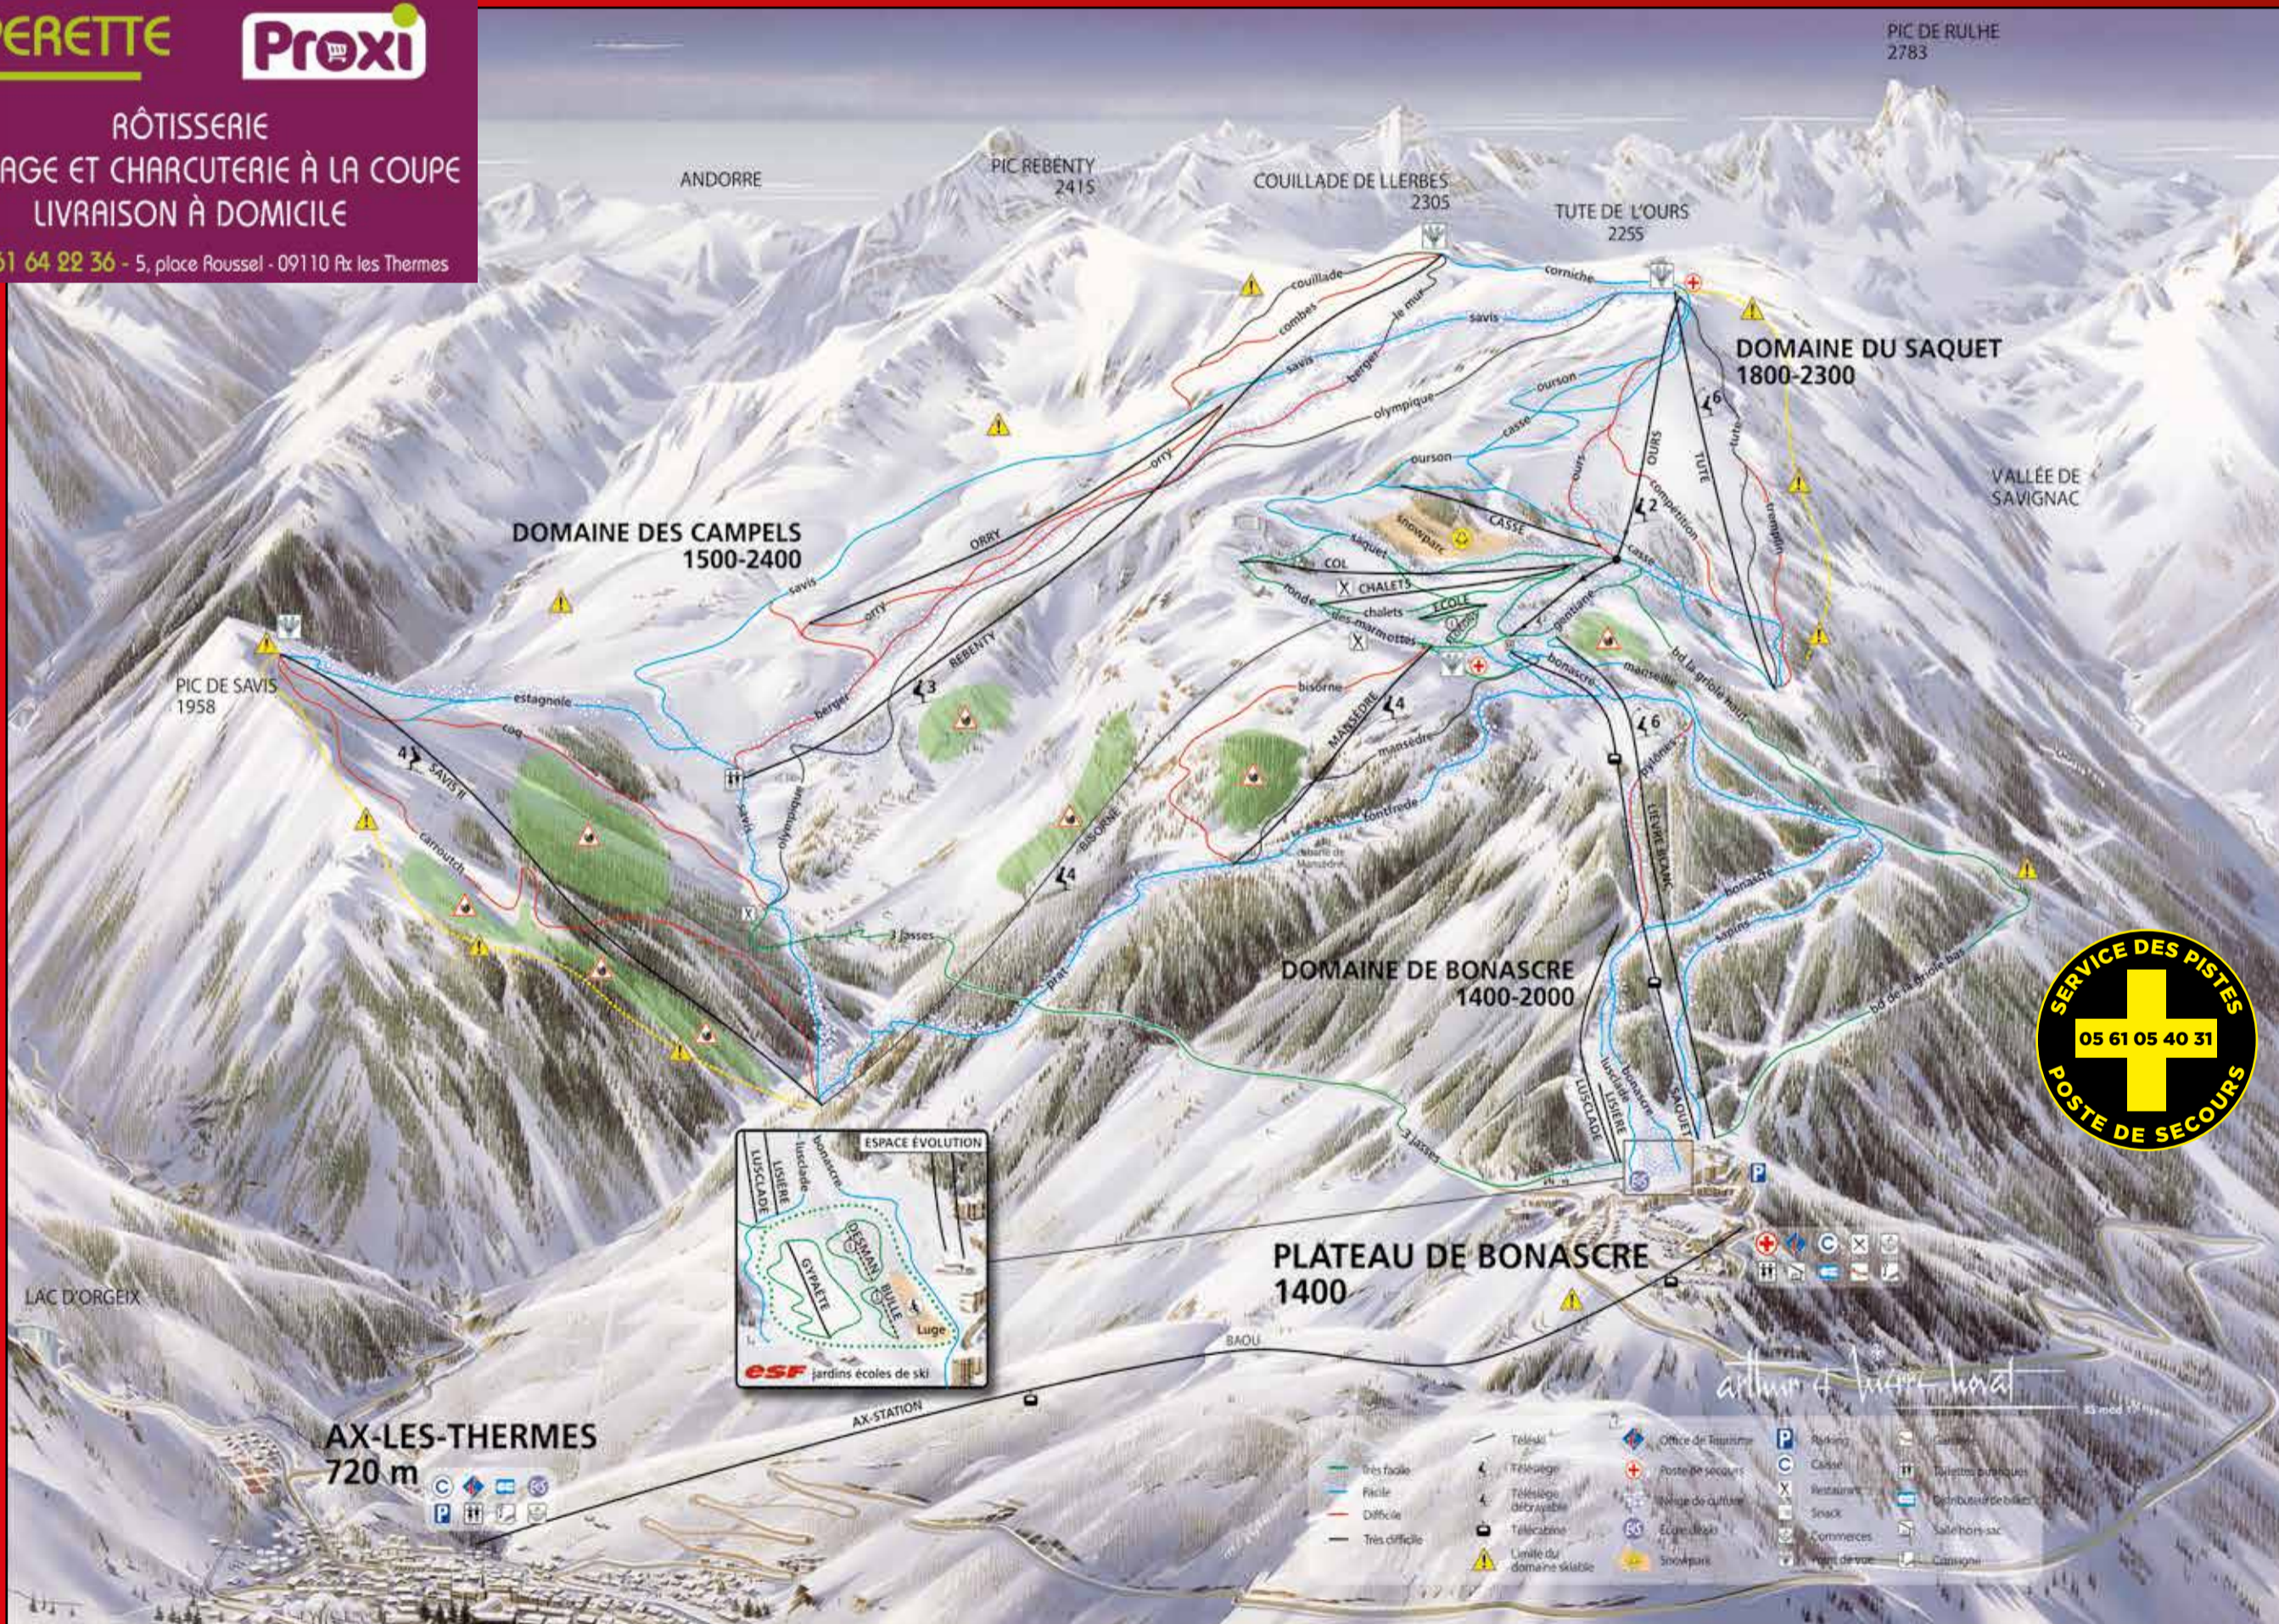

VOTRE MAGASIN DE LOCATION DE SKI

ISARDS 2 & 3

Entretien | Gardiennage
Magasin au pied des pistes
05 61 66 97 16

SUPERETTE

Proxi

RÔTISSERIE
FROMAGE ET CHARCUTERIE À LA COUPE
LIVRAISON À DOMICILE

tél: 05 61 64 22 36 - 5, place Roussel - 09110 Ax les Thermes